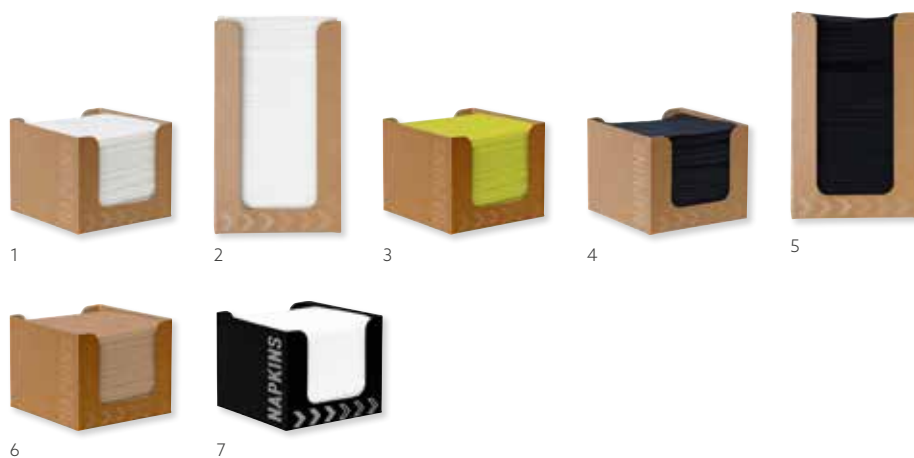

JOY DUNISOFT® SPENDERBOX, 20 X 20 CM

Enthält Dunisoft®, 20 x 20 cm Servietten

NR.	ART.	BESCHREIBUNG	PACK				NR.	ART.	BESCHREIBUNG	PACK			
1	174502	Braun, Serviette Weiß	24 x 50	•	•	•	5	174500	Braun, Serviette Schwarz	12 x 100	•	•	•
2	174501	Braun, Serviette Weiß	12 x 100	•	•	•	6	183317	Braun, Serviette Eco Braun	24 x 50	•	•	•
3	183316	Braun, Serviette Kiwi	24 x 50	•	•	•	7	187085	Schwarz, Serviette Weiß	24 x 50	•	•	•
4	174499	Braun, Serviette Schwarz	24 x 50	•	•	•