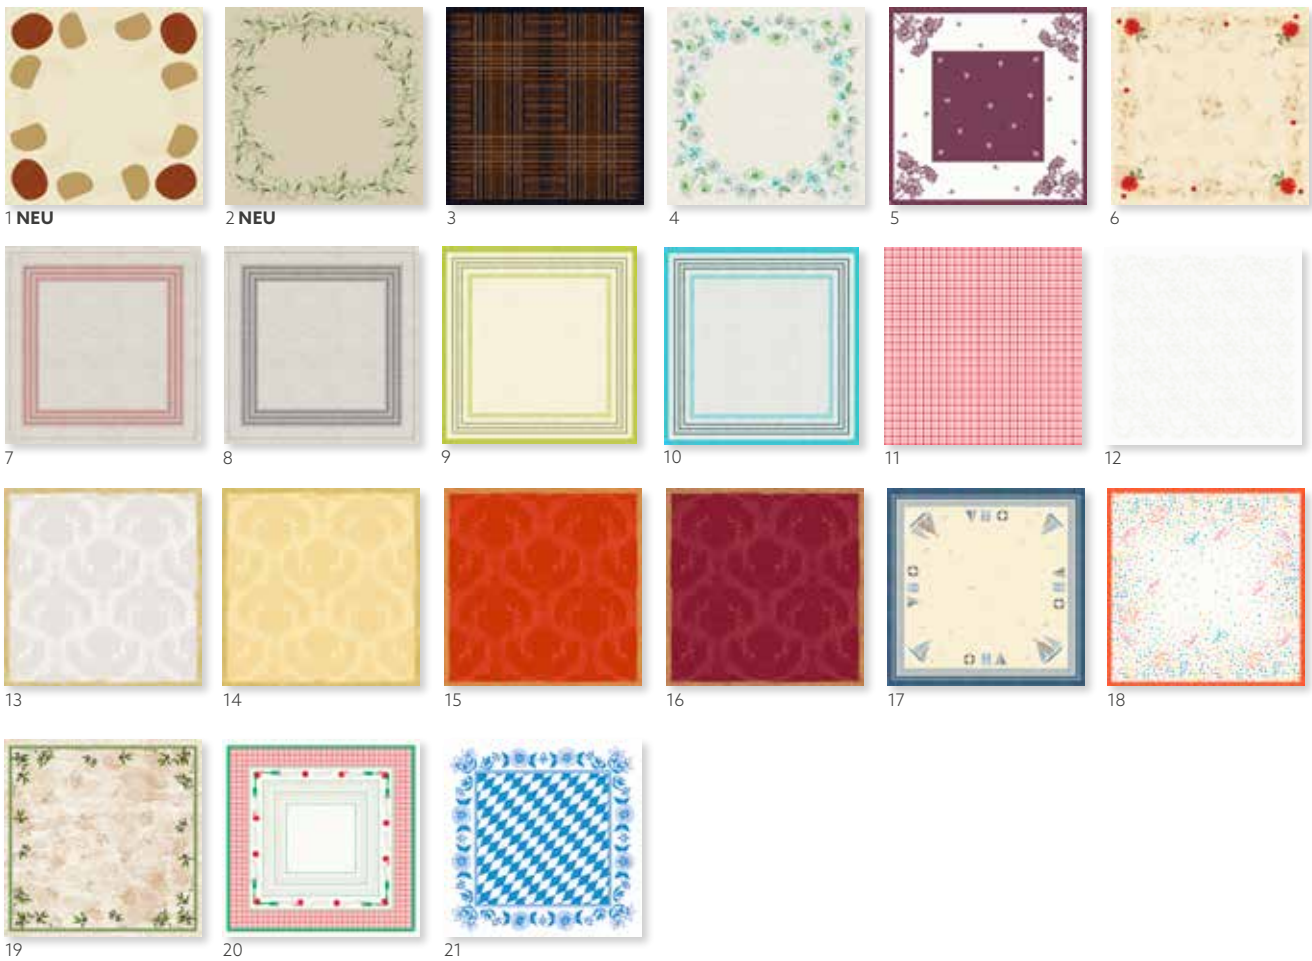

JOY DUNICEL® MITTELDECKE, 84 X 84 CM

5 X 20

NR.	ART.	BESCHREIBUNG	PACK		NR.	ART.	BESCHREIBUNG	PACK	
1	195816	Earthy	5 x 20	•	12	183071	Saphira White	5 x 20	•
2	195806	Foliage	5 x 20	•	13	174293	Royal White	5 x 20	•
3	183069	Brooklyn Black	5 x 20	•	14	174294	Royal Cream	5 x 20	•
4	186814	Jardin	5 x 20	•	15	174296	Royal Mandarin	5 x 20	•
5	186406	Yarrow	5 x 20	•	16	174295	Royal Bordeaux	5 x 20	•
6	183067	Marit	5 x 20	•	17	183072	Seaway	5 x 20	•
7	186510	Cocina Bordeaux	5 x 20	•	18	186822	Confetti	5 x 20	•
9	186511	Raya Kiwi	5 x 20	•	19	183073	Posea	5 x 20	•
10	186572	Raya Blue	5 x 20	•	21	222747	Bayrische Raute	5 x 20	•
11	168165	Giovanni	5 x 20	•					

1 X 100

NR.	ART.	BESCHREIBUNG	PACK		NR.	ART.	BESCHREIBUNG	PACK	
1	195817	Earthy	1 x 100	•	9	186514	Raya Kiwi	1 x 100	•
2	195807	Foliage	1 x 100	•	10	186573	Raya Blue	1 x 100	•
4	186815	Jardin	1 x 100	•	17	183084	Seaway	1 x 100	•
6	183082	Marit	1 x 100	•	20	183085	Alberto	1 x 100	•
7	186513	Cocina Bordeaux	1 x 100	•	21	322935	Bayrische Raute	1 x 100	•
8	186489	Cocina Black	1 x 100	•