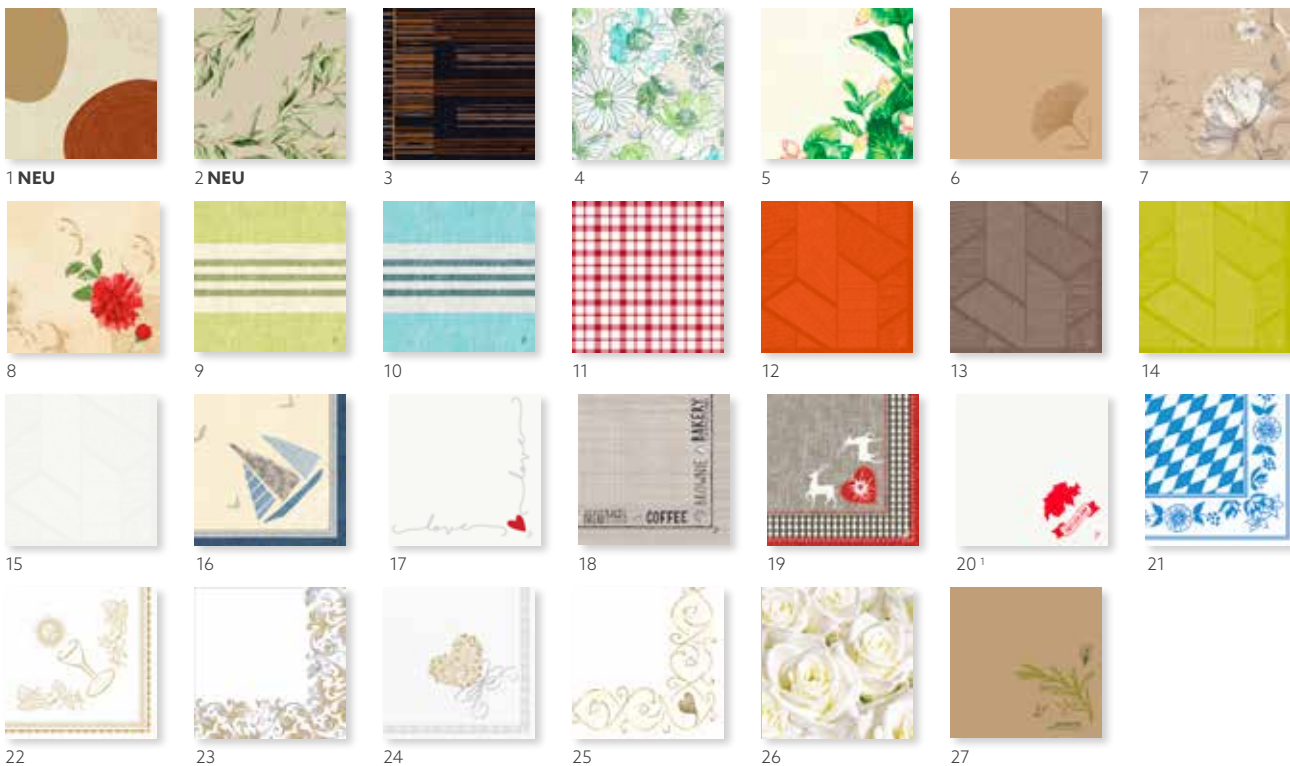

NR.	ART.	BESCHREIBUNG	PACK			
1	178970	Weiß	12 x 120	•	•	•

NR.	ART.	BESCHREIBUNG	PACK			
1	186467	Raya Kiwi	12 x 120	•	•	•
2	186583	Raya Blue	12 x 120	•	•	•

JOY DUNISOFT®, 40 X 40 CM

NR.	ART.	BESCHREIBUNG	PACK			
1	195813	Earthy	12 x 60	•	•	•
2	195801	Foliage	12 x 60	•	•	•
3	186706	Brooklyn Black	12 x 60	•	•	•
4	186827	Jardin	12 x 60	•	•	•
5	186469	Banas	12 x 60	•	•	•
6	186473	Organic	12 x 60	•	•	•
7	186711	Floris	12 x 60	•	•	•
8	186719	Marit	12 x 60	•	•	•
9	186468	Raya Kiwi	12 x 60	•	•	•
10	186585	Raya Blue	12 x 60	•	•	•
11	186712	Giovanni	12 x 60	•	•	•
12	186709	Elwin Mandarin	12 x 60	•	•	•
13	186707	Elwin Greige	12 x 60	•	•	•
14	186708	Elwin Kiwi	12 x 60	•	•	•