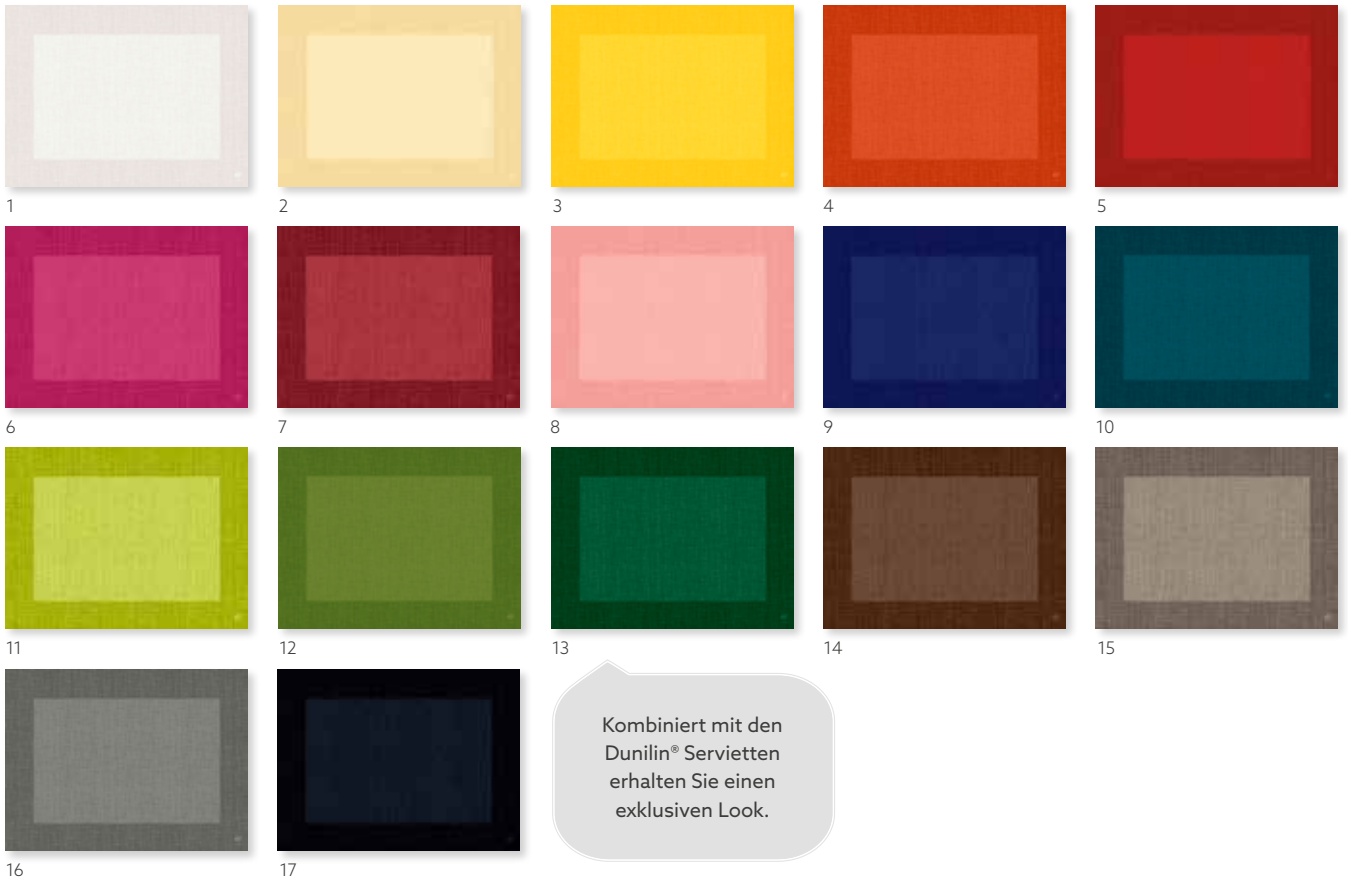

JOY DUNICEL® TISCHSET LINNEA, 30 X 40 CM

NR.	ART.	BESCHREIBUNG	PACK		NR.	ART.	BESCHREIBUNG	PACK	
1	178340	Linnea Weiß	5 x 100	•	10	186368	Linnea Ocean Teal	5 x 100	•
2	178339	Linnea Cream	5 x 100	•	11	178350	Linnea Kiwi	5 x 100	•
3	178346	Linnea Gelb	5 x 100	•	12	186484	Linnea Leaf Green	5 x 100	•
4	178344	Linnea Mandarin	5 x 100	•	13	178342	Linnea Jägergrün	5 x 100	•
5	178347	Linnea Rot	5 x 100	•	14	179060	Linnea Chestnut	5 x 100	•
6	178348	Linnea Fuchsia	5 x 100	•	15	178352	Linnea Greige	5 x 100	•
7	178338	Linnea Bordeaux	5 x 100	•	16	178353	Linnea Granite Grey	5 x 100	•
8	178349	Linnea Mellow Rose	5 x 100	•	17	178345	Linnea Schwarz	5 x 100	•
9	178341	Linnea Dunkelblau	5 x 100	•					
NR.	ART.	BESCHREIBUNG	PACK		NR.	ART.	BESCHREIBUNG	PACK	
1	178381	Linnea Weiß	1 x 500	•	6	178386	Linnea Fuchsia	1 x 500	•
	521550	Weiß, unbedruckt	1 x 500	•	7	178379	Linnea Bordeaux	1 x 500	•
2	178380	Linnea Cream	1 x 500	•	9	178382	Linnea Dunkelblau	1 x 500	•
4	178384	Linnea Mandarin	1 x 500	•	13	178383	Linnea Jägergrün	1 x 500	•
5	178385	Linnea Rot	1 x 500	•