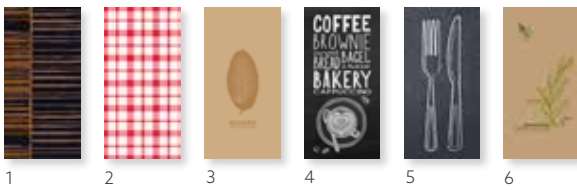

GO ZELTUCH, 1/8-KOPFFALZ, 3-LAGIG, 40 X 40 CM

NR.	ART.	BESCHREIBUNG	PACK				ecoecho
1	183040	Brooklyn Black	4 x 250	•	•	•	•
2	168196	Giovanni	4 x 250	•	•	•	•
3	186419	Organic	4 x 250	•	•	•	•
4	186418	Bakery	4 x 250	•	•	•	•
5	186462	Plate it Black	4 x 250	•	•	•	•
6	192128	Veggies	4 x 250	•	•	•	•