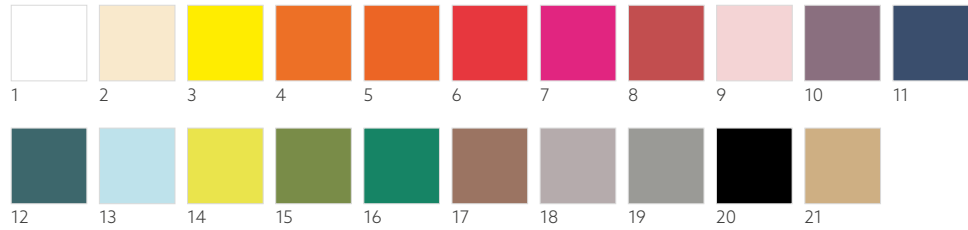

2-LAGIG

NR.	ART.	BESCHREIBUNG	PACK				
1	214025	Weiß	4 x 300	•	•	•	•

GO ZELLTUCH, 33 X 33 CM

3-LAGIG

NR.	ART.	BESCHREIBUNG	PACK					NR.	ART.	BESCHREIBUNG	PACK				
1	211017	Weiß	4 x 250	•	•	•	•	12	186363	Ocean Teal	4 x 250	•	•	•	•
2	211475	Cream	4 x 250	•	•	•	•	13	171545	Mint Blue	4 x 250	•	•	•	•
3	211314	Gelb	4 x 250	•	•	•	•	14	149069	Kiwi	4 x 250	•	•	•	•
4	167738	Orange	4 x 250	•	•	•	•	15	186365	Leaf Green	4 x 250	•	•	•	•
5	165530	Mandarin	4 x 250	•	•	•	•	16	211505	Jägergrün	4 x 250	•	•	•	•
6	211109	Rot	4 x 250	•	•	•	•	17	174031	Chestnut	4 x 250	•	•	•	•
7	165536	Fuchsia	4 x 250	•	•	•	•	18	168368	Greige	4 x 250	•	•	•	•
8	211123	Bordeaux	4 x 250	•	•	•	•	19	156915	Granite Grey	4 x 250	•	•	•	•
9	174172	Mellow Rose	4 x 250	•	•	•	•	20	149070	Schwarz	4 x 250	•	•	•	•
10	165531	Plum	4 x 250	•	•	•	•	21	178653	Eco Brown	4 x 250	•	•	•	•
11	211635	Dunkelblau	4 x 250	•	•	•	•								