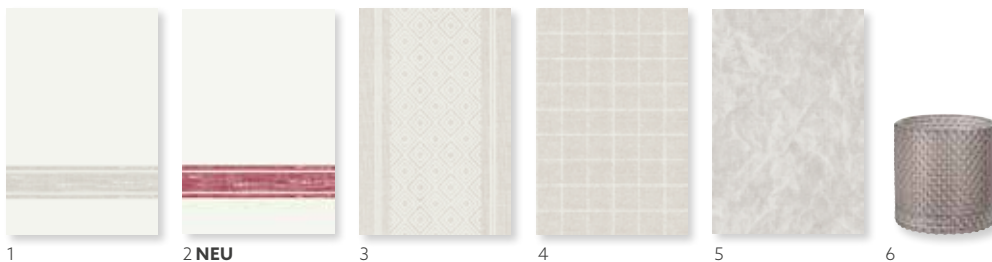

DUNILIN MAX

FARBlich
KOMBINIERBAR MIT

WEIß

CREAM

GRANITE GREY

NR:	ART.	BESCHREIBUNG	PACK				NR:	ART.	BESCHREIBUNG	PACK			
1	192700	Trentino, 40 x 60 cm	5 x 45	•	•	•	4	192699	Milano, 40 x 60 cm	5 x 45	•	•	•
2	194281	Trentino Bordeaux, 40 x 60 cm	5 x 45	•	•	•	5	194280	Washed Linen	5 x 45	•	•	•
3	192696	Vicenza, 40 x 60 cm	5 x 45	•	•	•	6	191465	Kerzenhalter Calm, Dusk, Glas	6 x 1