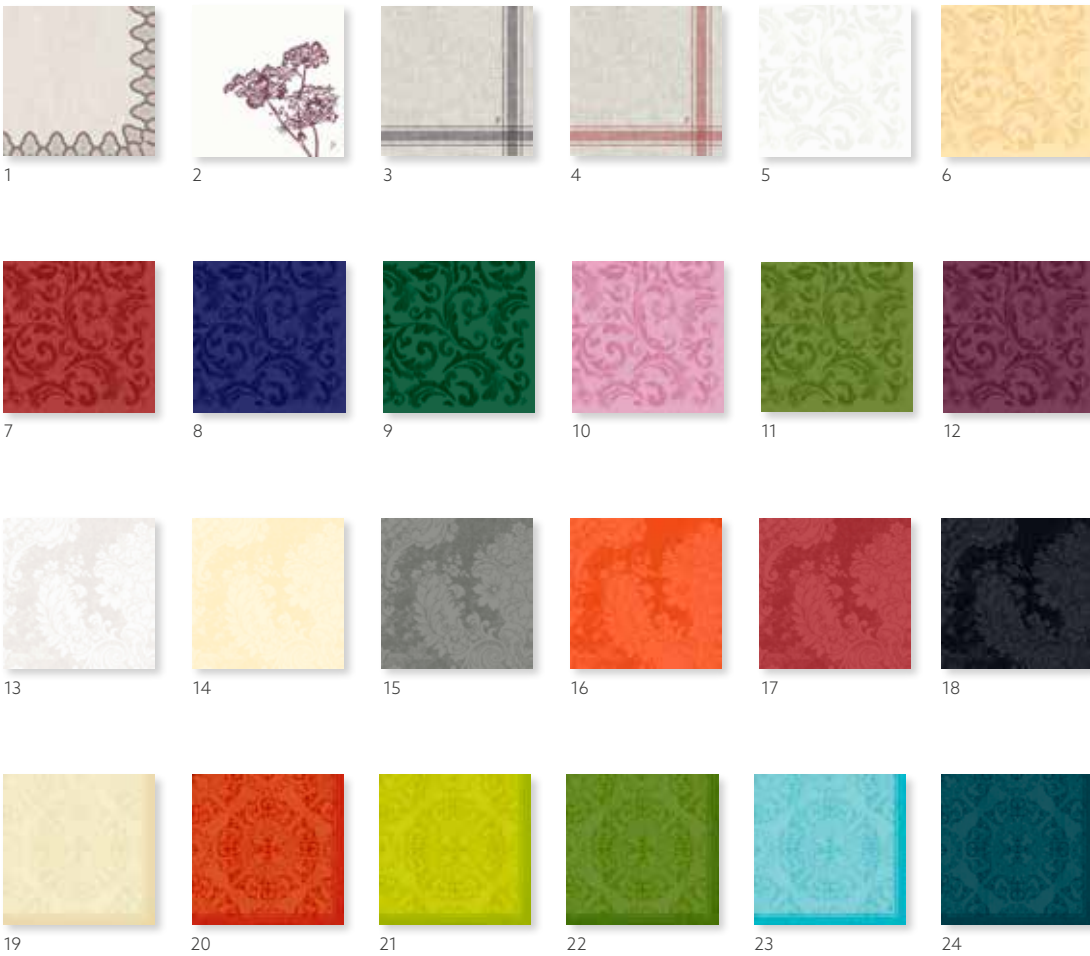

WOW DUNILIN®, 40 X 40 CM

NR.	ART.	BESCHREIBUNG	PACK				NR.	ART.	BESCHREIBUNG	PACK			
1	186592	Mira	12 x 45	•	•	•	13	186604	Royal White	12 x 45	•	•	•
2	186470	Yarrow	12 x 45	•	•	•	14	186605	Royal Cream	12 x 45	•	•	•
3	186594	Cocina Black	12 x 45	•	•	•	15	186607	Royal Granite Grey	12 x 45	•	•	•
4	186595	Cocina Bordeaux	12 x 45	•	•	•	16	186608	Royal Mandarin	12 x 45	•	•	•
5	186610	Saphira Weiß	12 x 45	•	•	•	17	186606	Royal Bordeaux	12 x 45	•	•	•
6	186677	Saphira Cream	12 x 45	•	•	•	18	186609	Royal Black	12 x 45	•	•	•
7	186678	Saphira Bordeaux	12 x 45	•	•	•	19	192137	Opulent Cream	12 x 45	•	•	•
8	186679	Saphira Dunkelblau	12 x 45	•	•	•	20	192139	Opulent Mandarin	12 x 45	•	•	•
9	186681	Saphira Jägergrün	12 x 45	•	•	•	21	192138	Opulent Kiwi	12 x 45	•	•	•
10	186682	Saphira Soft Violet	12 x 45	•	•	•	22	192141	Opulent Leaf Green	12 x 45	•	•	•
11	186701	Saphira Leaf Green	12 x 45	•	•	•	23	192142	Opulent Mint Blue	12 x 45	•	•	•
12	186597	Saphira Plum	12 x 45	•	•	•	24	192140	Opulent Ocean Teal	12 x 45	•	•	•