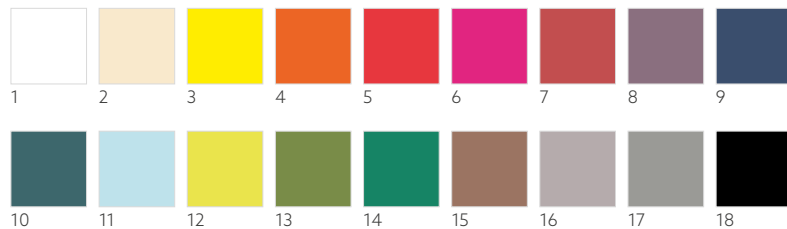

JOY DUNICEL® TISCHDECKENROLLE

1,18 X 40 M

NR.	ART.	BESCHREIBUNG	PACK		NR.	ART.	BESCHREIBUNG	PACK	
1	185484	Weiß	1 x 1	•	9	185490	Dunkelblau	1 x 1	•
2	185485	Cream	1 x 1	•	12	185487	Kiwi	1 x 1	•
3	185489	Gelb	1 x 1	•	14	185491	Jägergrün	1 x 1	•
7	185488	Bordeaux	1 x 1	•	18	185486	Schwarz	1 x 1	•

1,18 X 25 M

NR.	ART.	BESCHREIBUNG	PACK		NR.	ART.	BESCHREIBUNG	PACK	
1	185470	Weiß	2 x 1	•	10	186384	Ocean Teal	2 x 1	•
2	185473	Cream	2 x 1	•	11	185521	Mint Blue	2 x 1	•
3	185482	Gelb	2 x 1	•	12	185475	Kiwi	2 x 1	•
4	185479	Mandarin	2 x 1	•	13	186385	Leaf Green	2 x 1	•
5	185469	Rot	2 x 1	•	14	185472	Jägergrün	2 x 1	•
6	185519	Fuchsia	2 x 1	•	15	185481	Chestnut	2 x 1	•
7	185468	Bordeaux	2 x 1	•	16	185480	Greige	2 x 1	•
8	185477	Plum	2 x 1	•	17	185476	Granite Grey	2 x 1	•
9	185471	Dunkelblau	2 x 1	•	18	185474	Schwarz	2 x 1	•

1,18 X 10 M

NR.	ART.	BESCHREIBUNG	PACK		NR.	ART.	BESCHREIBUNG	PACK	
1	185522	Weiß	6 x 1	•	9	185544	Dunkelblau	6 x 1	•
2	185523	Cream	6 x 1	•	12	185545	Kiwi	6 x 1	•
3	185527	Gelb	6 x 1	•	14	185537	Jägergrün	6 x 1	•
5	185529	Rot	6 x 1	•	17	185546	Granite Grey	6 x 1	•
6	185549	Fuchsia	6 x 1	•	18	185547	Schwarz	6 x 1	•
7	185528	Bordeaux	6 x 1	•					

0,90 X 40 M

NR.	ART.	BESCHREIBUNG	PACK		NR.	ART.	BESCHREIBUNG	PACK	
1	227063	Weiß	1 x 1	•	7	227155	Bordeaux	1 x 1	•
2	180513	Cream	1 x 1	•	9	227667	Dunkelblau	1 x 1	•
3	227339	Gelb	1 x 1	•	14	227551	Jägergrün	1 x 1	•
5	227162	Rot	1 x 1	•