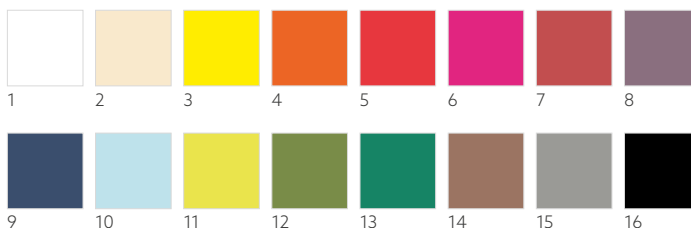

KLASSIK

- Premium-Optik zum guten Preis
- Zelltuch 4-lagig, geprägt, ideal zum Falten
- Perfekt für Lunch und Brunch

JOY KLASSIK, 40 X 40 CM

NR.	ART.	BESCHREIBUNG	PACK	FSC	COMPOST	ecoecho	NR.	ART.	BESCHREIBUNG	PACK	FSC	COMPOST	ecoecho
1	154669	Weiß	6 x 50	•	•	•	10	171549	Mint Blue	6 x 50	•	•	•
2	154677	Cream	6 x 50	•	•	•	11	154680	Kiwi	6 x 50	•	•	•
3	154675	Gelb	6 x 50	•	•	•	12	186371	Leaf Green	6 x 50	•	•	•
4	165561	Mandarin	6 x 50	•	•	•	13	154673	Jägergrün	6 x 50	•	•	•
5	154674	Rot	6 x 50	•	•	•	14	178630	Chestnut	6 x 50	•	•	•
6	165564	Fuchsia	6 x 50	•	•	•	15	178966	Granite Grey	6 x 50	•	•	•
7	154671	Bordeaux	6 x 50	•	•	•	16	178965	Schwarz	6 x 50	•	•	•
8	165562	Plum	6 x 50	•	•	•							
9	154672	Dunkelblau	6 x 50	•	•	•