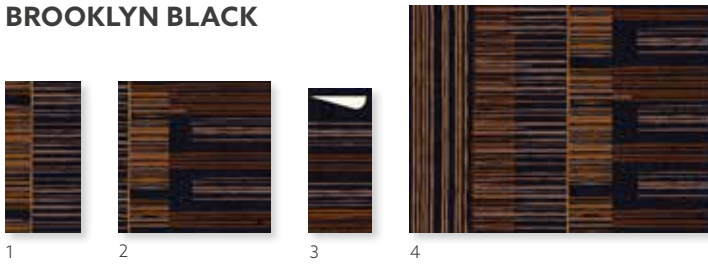

BROOKLYN BLACK