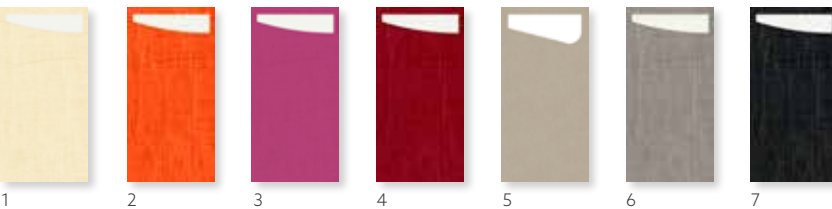

JOY DUNI SACCHETTO® DUNISOFT®, 23 X 11,5 CM
• einschließlich 33 x 40 cm Serviette

NR.	ART.	BESCHREIBUNG	PACK				NR.	ART.	BESCHREIBUNG	PACK			
1	171462	Cream, Serviette Weiß	4 x 60	•	•	•	5	171464	Greige, Serviette Weiß	4 x 60	•	•	•
2	173683	Mandarin, Serviette Weiß	4 x 60	•	•	•	6	173682	Granite Grey, Serviette Weiß	4 x 60	•	•	•
3	171461	Fuchsia, Serviette Weiß	4 x 60	•	•	•	7	171460	Schwarz, Serviette Weiß	4 x 60	•	•	•
4	173681	Bordeaux, Serviette Weiß	4 x 60	•	•	•