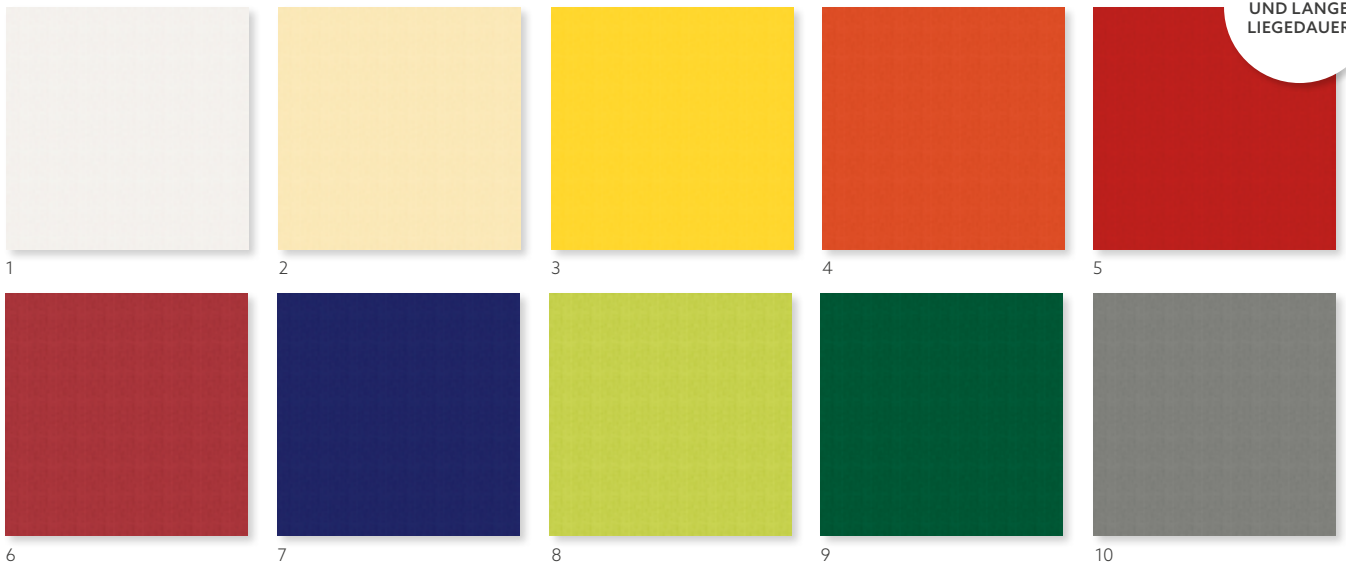

JOY DUNISILK® MITTELDECKE, 84 X 84 CM

5 X 20

NR.	ART.	BESCHREIBUNG	PACK		NR.	ART.	BESCHREIBUNG	PACK	
1	183100	Linnea Weiß	5 x 20	•	6	183105	Linnea Bordeaux	5 x 20	•
2	183101	Linnea Cream	5 x 20	•	7	183108	Linnea Dunkelblau	5 x 20	•
3	183102	Linnea Gelb	5 x 20	•	8	183106	Linnea Kiwi	5 x 20	•
4	183103	Linnea Mandarin	5 x 20	•	9	183107	Linnea Jägergrün	5 x 20	•
5	183104	Linnea Rot	5 x 20	•	10	183838	Linnea Granite Grey	5 x 20	•

1 X 100

NR.	ART.	BESCHREIBUNG	PACK		NR.	ART.	BESCHREIBUNG	PACK	
1	183110	Linnea Weiß	1 x 100	•	6	183114	Linnea Bordeaux	1 x 100	•
2	183111	Linnea Cream	1 x 100	•	7	183118	Linnea Dunkelblau	1 x 100	•
3	183112	Linnea Gelb	1 x 100	•	8	183115	Linnea Kiwi	1 x 100	•
5	183113	Linnea Rot	1 x 100	•	9	183117	Linnea Jägergrün	1 x 100	•