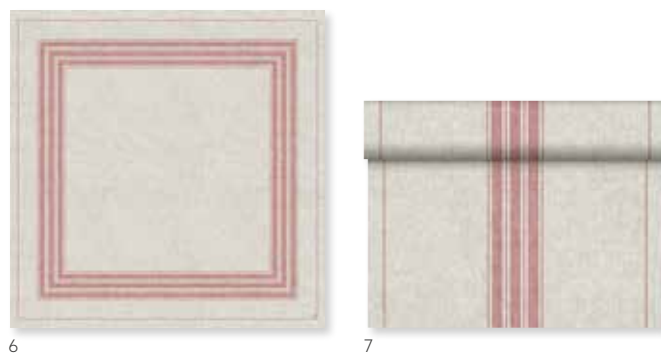

COCINA BORDEAUX

FARBlich
KOMBINIERBAR MIT

BORDEAUX

GRANITE GREY

SCHWARZ

NR.	ART.	BESCHREIBUNG	PACK				ecoecho	NR.	ART.	BESCHREIBUNG	PACK				ecoecho
1	186451	Zelltuch-Serviette, 3-lagig, 33 x 33 cm	4 x 250	•	•			6	186516	Dunisilk® Mitteldecke, 84 x 84 cm	5 x 20	•			
2	186458	Zelltuch-Serviette, 3-lagig, 40 x 40 cm	4 x 250	•	•				186510	Dunical® Mitteldecke, 84 x 84 cm	5 x 20	•			
3	186464	Klassik-Serviette, 40 x 40 cm	6 x 50	•	•	•	•		186513	Dunical® Mitteldecke, 84 x 84 cm	1 x 100	•			
4	186595	Dunilin® Serviette, 40 x 40 cm	12 x 45	•	•			7	186518	Dunical® Tête-à-Tête-Tischläufer, 0,4 x 24 m	4 x 1	•			
5	186522	Dunical® Tischset, 30 x 40 cm	5 x 100	•				8	186424	Kerzenhalter Twist, Schwarz, Metall, 140 x 75 mm	4 x 1