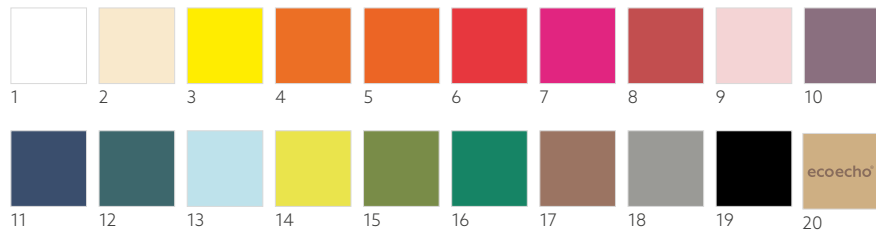

GO ZELLTUCH, 24 X 24 CM

3-LAGIG

NR.	ART.	BESCHREIBUNG	PACK				
1	168413	Weiß	8 x 250	•	•	•	•
2	168419	Cream	8 x 250	•	•	•	•
3	168416	Gelb	8 x 250	•	•	•	•
4	168411	Orange	8 x 250	•	•	•	•
5	168404	Mandarin	8 x 250	•	•	•	•
6	168414	Rot	8 x 250	•	•	•	•
7	168408	Fuchsia	8 x 250	•	•	•	•
8	168415	Bordeaux	8 x 250	•	•	•	•
9	174171	Mellow Rose	8 x 250	•	•	•	•
10	168410	Plum	8 x 250	•	•	•	•
11	168418	Dunkelblau	8 x 250	•	•	•	•
12	186353	Ocean Teal	8 x 250	•	•	•	•
13	171550	Mint Blue	8 x 250	•	•	•	•
14	168398	Kiwi	8 x 250	•	•	•	•
15	186354	Leaf Green	8 x 250	•	•	•	•
16	168417	Jägergrün	8 x 250	•	•	•	•
17	174030	Chestnut	8 x 250	•	•	•	•
18	168402	Granite Grey	8 x 250	•	•	•	•
19	168399	Schwarz	8 x 250	•	•	•	•

2-LAGIG

NR.	ART.	BESCHREIBUNG	PACK				
1	168396	Weiß	8 x 300	•	•	•	•
20	178647	Eco Brown	8 x 300	•	•	•	•

GO SERVIETTEN-SPENDER, FÜR SERVIETTEN 24 X 24 CM, 1/4-FALZ

1

NR.	ARTIKEL	BESCHREIBUNG	PACK				
1	164402	Servietten-Spender, aus Metall	1 x 1	•	•	•	•

GO PAPIER-DESSERTDECKCHEN, 17 X 17 CM

1

NR.	ART.	BESCHREIBUNG	PACK				
1	319232	Weiß	4 x 4000	•	•	•	•