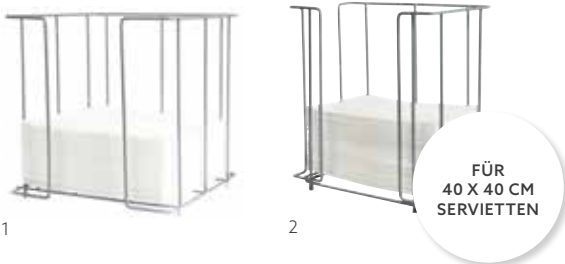

GO SERVIETTEN-SPENDER, AUS METALL