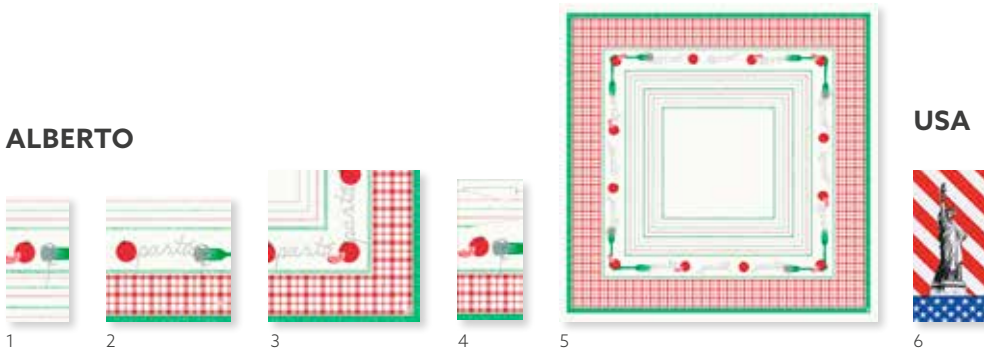

ALBERTO

USA

FARBlich KOMBINIERBAR MIT

WEISS

ROT

JÄGERGRÜN

NR.	ART.	BESCHREIBUNG	PACK					ecoecho
1	183038	Zelltuch-Serviette, 2-lagig, 1/8-Kopffalz, 33 x 33 cm	4 x 300	•	•	•	•	•
2	183023	Zelltuch-Serviette, 3-lagig, 33 x 33 cm	10 x 50	•	•	•	•	•
3	183046	Klassik-Serviette, 40 x 40 cm	6 x 50	•	•	•	•	•

NR.	ART.	BESCHREIBUNG	PACK					ecoecho
4	183065	Duni Sacchetto® Zelltuch, 8,5 x 19 cm	5 x 100	•	•	•	•	•
5	183085	Dunichel® Mitteldecke, 84 x 84 cm	1 x 100	•	•	•	•	•

NR.	ART.	BESCHREIBUNG	PACK					ecoecho
6	214179	Zelltuch-Serviette, 2-lagig, 1/8-Kopffalz, 40 x 40 cm	4 x 300	•	•	•	•	•