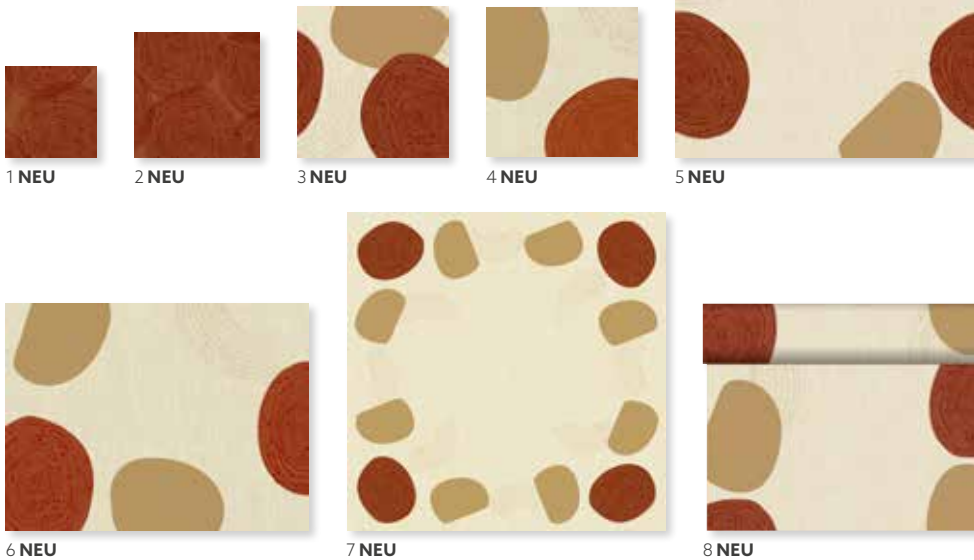

EARTHY

FARBBLICH
KOMBINIERBAR MIT

CREAM

GREIGE

GOLD

#NO	#ART.	#DESCRIPTION	#PACK				#NO	#ART.	#DESCRIPTION	#PACK			
1	195809	Zelltuch-Serviette, 3-lagig, 24 x 24 cm	20 x 50	•	•		6	195815	Papier-Tischset, 30 x 40 cm	4 x 250	•		
2	195810	Zelltuch-Serviette, 3-lagig, 33 x 33 cm	10 x 50	•	•		7	195816	Dunicel® Mitteldecke, 84 x 84 cm	5 x 20	•		
	195811	Zelltuch-Serviette, 3-lagig, 33 x 33 cm	4 x 250	•	•			195817	Dunicel® Mitteldecke, 84 x 84 cm	1 x 100	•		
3	195812	Klassik-Serviette, 40 x 40 cm	6 x 50	•	•		8	195818	Dunicel® Tete-a-Tete-Tischläufer, 0,4 x 24 m	4 x 1	•		
4	195813	Dunisoft® Serviette, 40 x 40 cm	12 x 60	•	•								
5	195814	Dunicel® Tischset, 30 x 40 cm	5 x 100	•	•		9	194592	Kerzenhalter Comodo, Creamy Yellow, Glas, 70 x Ø 55 mm	6 x 1	•