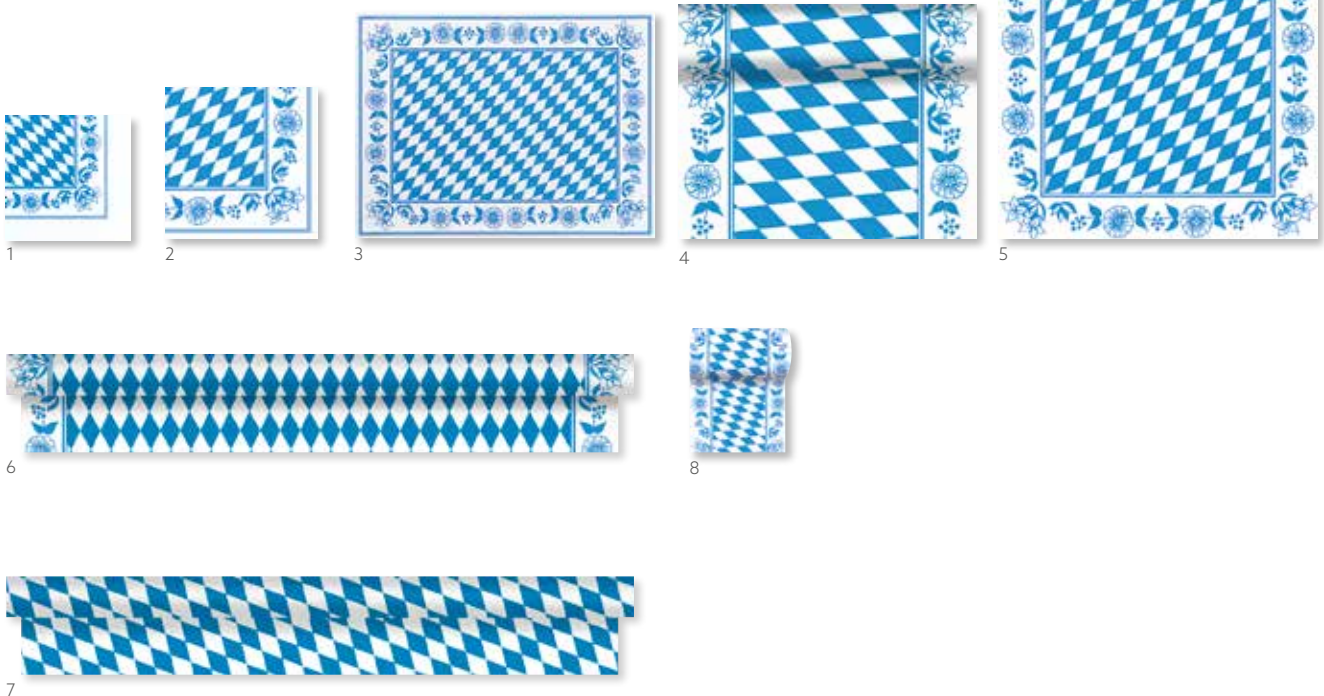

BAYRISCHE RAUTE

NR.	ART.	BESCHREIBUNG	PACK				NR.	ART.	BESCHREIBUNG	PACK			
1	154936	Zelltuch-Serviette, 3-lagig, 33 x 33 cm	10 x 50	•	•	•	322935	Dunicel® Mitteldecke, 84 x 84 cm	1 x 100	•	•	•	
	211888	Zelltuch-Serviette, 3-lagig, 33 x 33 cm	4 x 250	•	•	•	6	227858	Dunicel® Tischdeckenrolle, 0,90 x 40 m	1 x 1	•	•	•
2	159528	Dunisoft® Serviette, 40 x 40 cm	12 x 60	•	•	•		186656	Dunicel® Tischdeckenrolle, 1,18 x 40 m	1 x 1	•	•	•
3	221894	Dunicel® Tischset, 30 x 40 cm	5 x 100	•	•	•		186657	Dunicel® Tischdeckenrolle, 1,18 x 10 m	6 x 1	•	•	•
4	184221	Dunicel® Tête-à-Tête-Tischläufer, 0,4 x 24 m	4 x 1	•	•	•	7	527279	Papier Rolle, 1,0 x 50 m	4 x 1	•	•	•
5	222747	Dunicel® Mitteldecke, 84 x 84 cm	5 x 20	•	•	•	8	159447	Dunicel® Tischläufer, 20 x 15 m	6 x 1	•	•	•