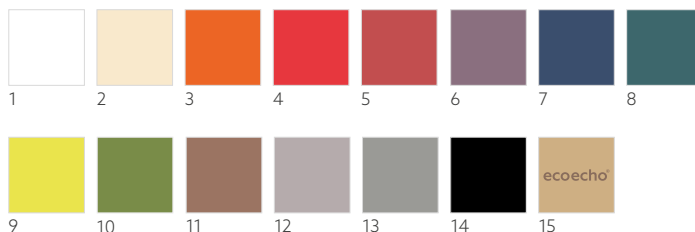

NR.	ART.	BESCHREIBUNG	PACK				NR.	ART.	BESCHREIBUNG	PACK			
1	168060	Weiß	16 x 180	•	•	•	9	168067	Kiwi	16 x 180	•	•	•
2	168061	Cream	16 x 180	•	•	•	10	188327	Leaf Green	16 x 180	•	•	•
3	168065	Mandarin	16 x 180	•	•	•	11	174024	Chestnut	16 x 180	•	•	•
4	171559	Rot	16 x 180	•	•	•	12	184050	Greige	16 x 180	•	•	•
5	168062	Bordeaux	16 x 180	•	•	•	13	178636	Granite Grey	16 x 180	•	•	•
6	168066	Plum	16 x 180	•	•	•	14	168068	Schwarz	16 x 180	•	•	•
7	168064	Dunkelblau	16 x 180	•	•	•	15	178637	Eco Brown	16 x 180	•	•	•
8	188326	Ocean Teal	16 x 180	•	•	•							