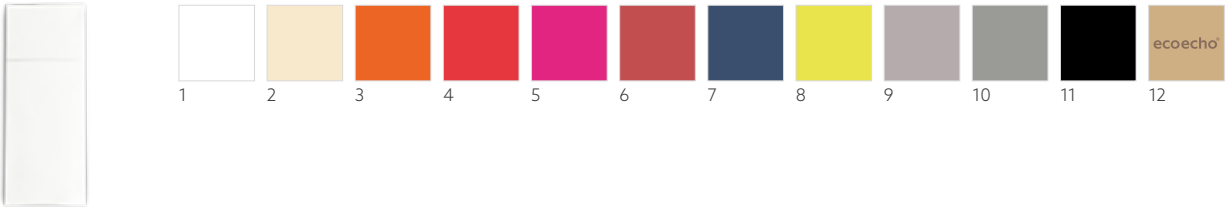

JOY DUNILETTO® SLIM, 40 X 33 CM

NR.	ART.	BESCHREIBUNG	PACK				NR.	ART.	BESCHREIBUNG	PACK			
1	157466	Weiß	4 x 65	•	•	•	7	178633	Dunkelblau	4 x 65	•	•	•
2	157465	Cream	4 x 65	•	•	•	8	165083	Kiwi	4 x 65	•	•	•
3	165505	Mandarin	4 x 65	•	•	•	9	168445	Greige	4 x 65	•	•	•
4	164664	Rot	4 x 65	•	•	•	10	164662	Granite Grey	4 x 65	•	•	•
5	168443	Fuchsia	4 x 65	•	•	•	11	157464	Schwarz	4 x 65	•	•	•
6	164660	Bordeaux	4 x 65	•	•	•	12	183410	Eco Brown	4 x 65	•	•	•

JOY DUNILETTO® SLIM, 40 X 33 CM

NR.	ART.	BESCHREIBUNG	PACK			
1	186481	Raya Kiwi	4 x 65	•	•	•
2	186586	Raya Blue	4 x 65	•	•	•