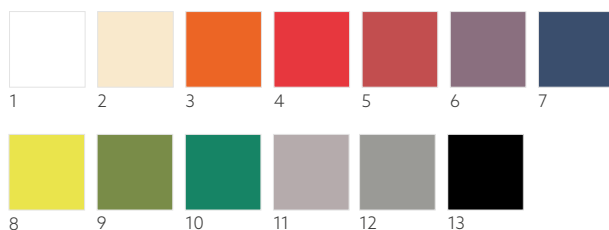

WOW DUNILIN®, 40 X 40 CM