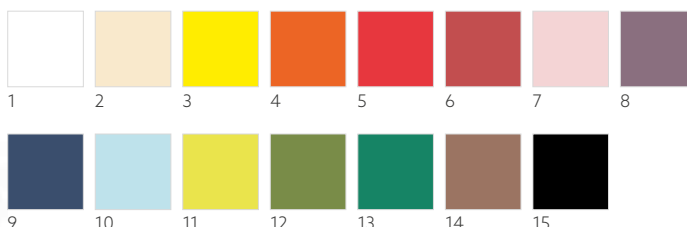

ZELLTUCH

- Perfekt für jeden Tag
- Erhältlich in einer Vielzahl an Farben und Formaten
- Je mehr Lagen desto besser zum Falten

GO ZELLTUCH, 3-LAGIG, 40 X 40 CM

3-LAGIG

NR.	ART.	BESCHREIBUNG	PACK				NR.	ART.	BESCHREIBUNG	PACK			
1	213011	Weiß	4 x 250	•	•	•	9	213547	Dunkelblau	4 x 250	•	•	•
2	213455	Cream	4 x 250	•	•	•	10	171548	Mint Blue	4 x 250	•	•	•
3	213325	Gelb	4 x 250	•	•	•	11	149079	Kiwi	4 x 250	•	•	•
4	165551	Mandarin	4 x 250	•	•	•	12	186370	Leaf Green	4 x 250	•	•	•
5	213103	Rot	4 x 250	•	•	•	13	213509	Jägergrün	4 x 250	•	•	•
6	213127	Bordeaux	4 x 250	•	•	•	14	174085	Chestnut	4 x 250	•	•	•
7	174174	Mellow Rose	4 x 250	•	•	•	15	156921	Schwarz	4 x 250	•	•	•
8	165552	Plum	4 x 250	•	•	•							

NR.	ART.	BESCHREIBUNG	PACK			
1	154606	Weiß	10 x 50	•	•	•
2	162770	Cream	10 x 50	•	•	•