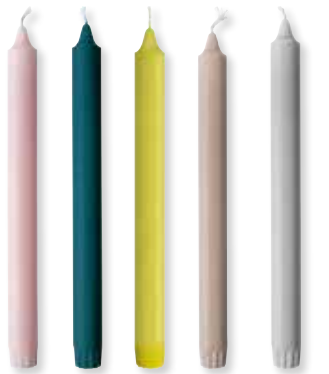

7 NEU 8 NEU 9 NEU 10 NEU 11 NEU