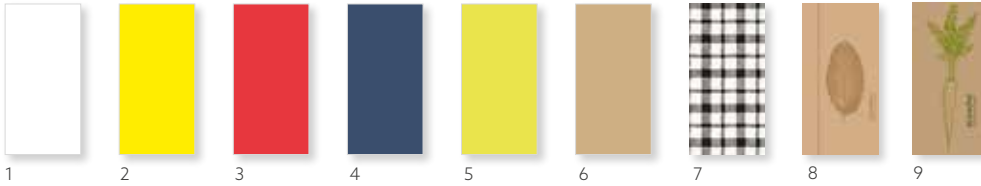

1

2

GO

ZELTUCH-SPENDERSERVIETTEN, 2-LAGIG, 33 X 33 CM

2-LAGIG

NR.	ART.	BESCHREIBUNG	PACK				ecoecho
1	514156	Weiß	4 x 300	•	•	•	•
2	164038	Dunkelblau	4 x 300	•	•	•	•

GO

ZELTUCH-SPENDERSERVIETTEN, 1-LAGIG, 33 X 32 CM