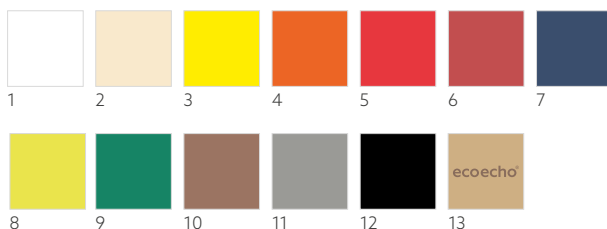

GO ZELLTUCH, 1/8-BUCHFALZ, 3-LAGIG, 40 X 40 CM

3-LAGIG

NR.	ART.	BESCHREIBUNG	PACK				NR.	ART.	BESCHREIBUNG	PACK			
1	213028	Weiß	4 x 250	•	•	•	8	163582	Kiwi	4 x 250	•	•	•
2	213462	Cream	4 x 250	•	•	•	9	213523	Jägergrün	4 x 250	•	•	•
3	307642	Gelb	4 x 250	•	•	•	10	176625	Chestnut	4 x 250	•	•	•
4	165560	Mandarin	4 x 250	•	•	•	11	178655	Granite Grey	4 x 250	•	•	•
5	213110	Rot	4 x 250	•	•	•	12	163583	Schwarz	4 x 250	•	•	•
6	213134	Bordeaux	4 x 250	•	•	•	13	183319	Eco Brown	5 x 250	•	•	•
7	180454	Dunkelblau	4 x 250	•	•	•							

BE UNIQUE

Individualisierung ist einer der Megatrends dieser Zeit - insbesondere in den sozialen Medien. Unsere individuellen Möglichkeiten im Werbedruck sind perfekt, Ihre Marke einzigartig zu inszenieren.