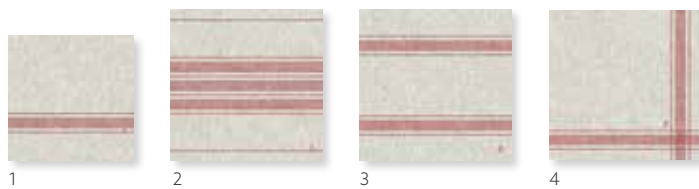

COCINA BORDEAUX

FARBlich
KOMBINIERBAR MIT

BORDEAUX

GRANITE GREY

SCHWARZ

NR.	ART.	BESCHREIBUNG	PACK				ecoecho	NR.	ART.	BESCHREIBUNG	PACK				ecoecho
1	186451	Zelltuch-Serviette, 3-lagig, 33 x 33 cm	4 x 250	•	•			6	186516	Dunisilk® Mitteldecke, 84 x 84 cm	5 x 20	•			
2	186458	Zelltuch-Serviette, 3-lagig, 40 x 40 cm	4 x 250	•	•				186510	Dunical® Mitteldecke, 84 x 84 cm	5 x 20	•			
3	186464	Klassik-Serviette, 40 x 40 cm	6 x 50	•	•	•	•		186513	Dunical® Mitteldecke, 84 x 84 cm	1 x 100	•			
4	186595	Dunilin® Serviette, 40 x 40 cm	12 x 45	•	•			7	186518	Dunical® Tête-à-Tête-Tischläufer, 0,4 x 24 m	4 x 1	•			
5	186522	Dunical® Tischset, 30 x 40 cm	5 x 100	•				8	186424	Kerzenhalter Twist, Schwarz, Metall, 140 x 75 mm	4 x 1