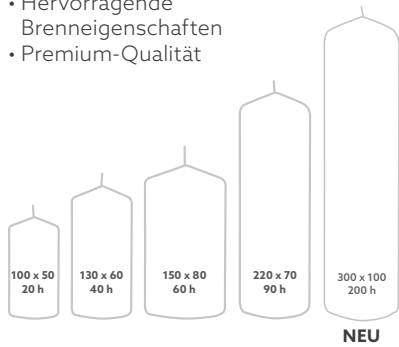

STUMPENKERZEN

- Lange Brenndauer
- Hervorragende Brenneigenschaften
- Premium-Qualität