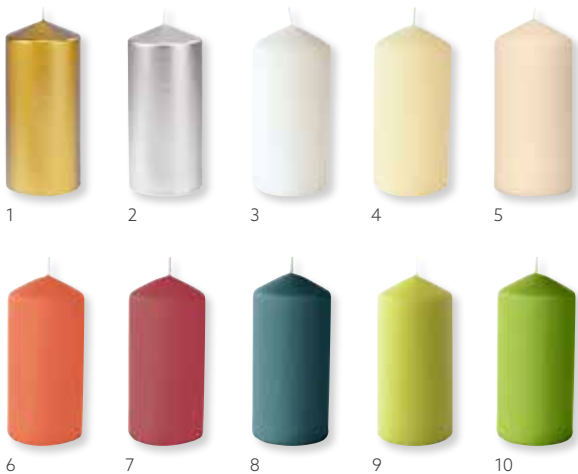

STUMPENKERZEN MATT, 150 X 70 MM

- 50 h Brenndauer
- Elegant matte Oberfläche
- Premium-Qualität