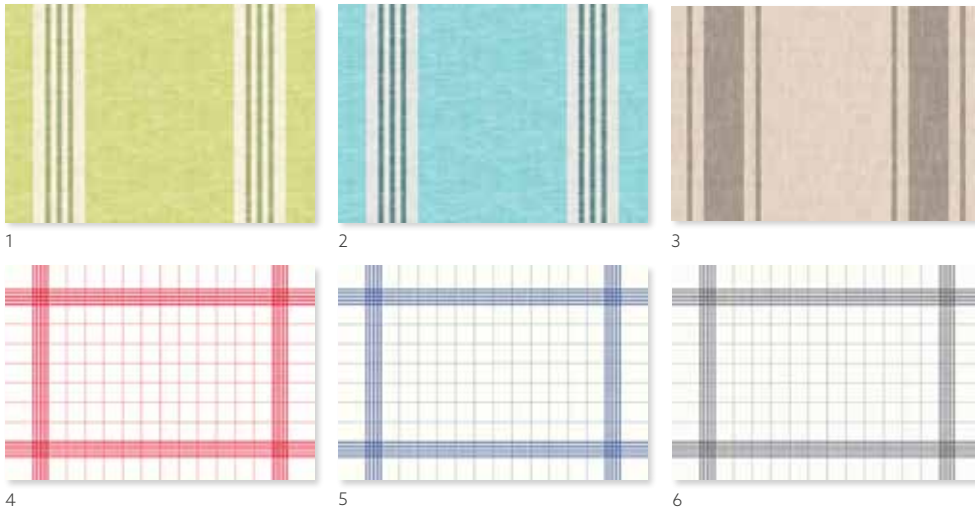

TOWEL NAPKIN®

- In großzügigem Format
- Flach liegend im Karton
- „Back to Basics“ für eine gemütliche Atmosphäre

TOWEL NAPKIN, 38 X 54 CM

NR.	ART.	BESCHREIBUNG	PACK				
1	186483	Raya Kiwi	4 x 50	•			
2	186584	Raya Blue	4 x 50	•			
3	178882	Malia Black	4 x 50	•	•	•	
	178271	Malia Black	1 x 250	•	•	•	