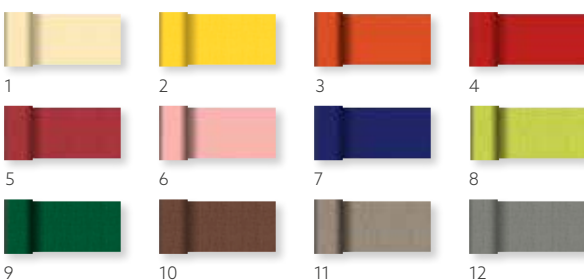

NR.	ART.	BESCHREIBUNG	PACK	
1	178422	Linnea Cream	6 x 1	•
2	178421	Linnea Gelb	6 x 1	•
3	178423	Linnea Mandarin	6 x 1	•
4	178418	Linnea Rot	6 x 1	•
5	178417	Linnea Bordeaux	6 x 1	•
6	178428	Linnea Mellow Rose	6 x 1	•
7	178419	Linnea Dunkelblau	6 x 1	•
8	178416	Linnea Kiwi	6 x 1	•
9	178420	Linnea Jägergrün	6 x 1	•
10	178427	Linnea Chestnut	6 x 1	•
11	178429	Linnea Greige	6 x 1	•
12	178426	Linnea Granite Grey	6 x 1	•
13	159447	Bayrische Raute	6 x 1	•

13