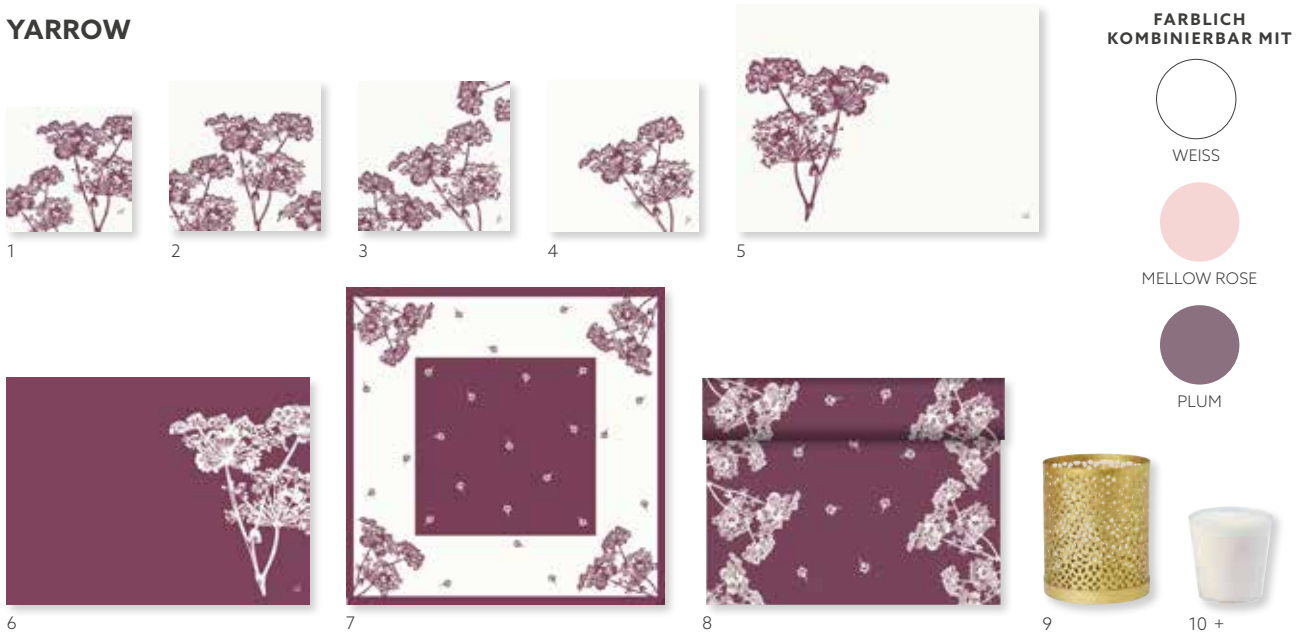

YARROW

NR.	ART.	BESCHREIBUNG	PACK			
1	186402	Zelltuch-Serviette, 3-lagig, 33 x 33 cm	10 x 50	•	•	•
	186407	Zelltuch-Serviette, 3-lagig, 33 x 33 cm	4 x 250	•	•	•
2	186413	Zelltuch-Serviette, 3-lagig, 40 x 40 cm	4 x 250	•	•	•
3	186422	Klassik-Serviette, 40 x 40 cm	6 x 50	•	•	•
4	186470	Dunilin® Serviette, 40 x 40 cm	12 x 45	•	•	•
5	186398	Dunice!® Tischset, 30 x 40 cm	5 x 100	•		
6	186392	Papier-Tischset, 30 x 40 cm	4 x 250	•		

NR.	ART.	BESCHREIBUNG	PACK			
7	186405	Dunisilk® Mitteldecke, 84 x 84 cm	5 x 20	•		
	186406	Dunice!® Mitteldecke, 84 x 84 cm	5 x 20	•		
8	186403	Dunice!® Tête-à-Tête-Tischläufer, 0,4 x 24 m	4 x 1	•		
9	183193	Kerzenhalter Bliss, Gold, Metall, 100 x 80 mm	4 x 1			
10	153869	Switch & Shine Nachfüller, Weiß, 65 x 65 mm, 30 h	2 x 6