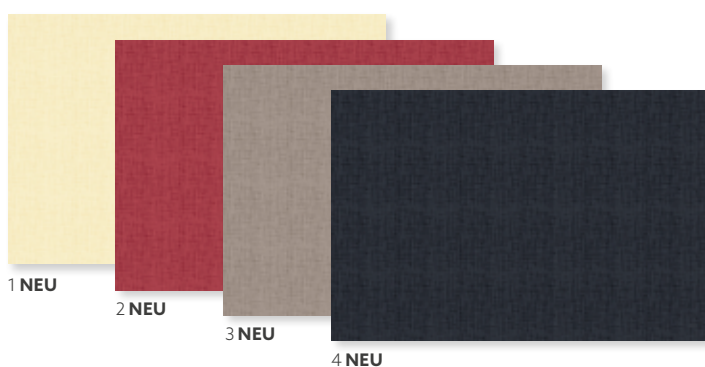

JOY DUNICEL® TISCHSET XL LINNEA, 40 X 60 CM

NR.	ART.	BESCHREIBUNG	PACK	
1	195896	Linnea Cream	1 x 500	•
2	195897	Linnea Bordeaux	1 x 500	•
3	195895	Linnea Greige	1 x 500	•
4	195894	Linnea Schwarz	1 x 500	•