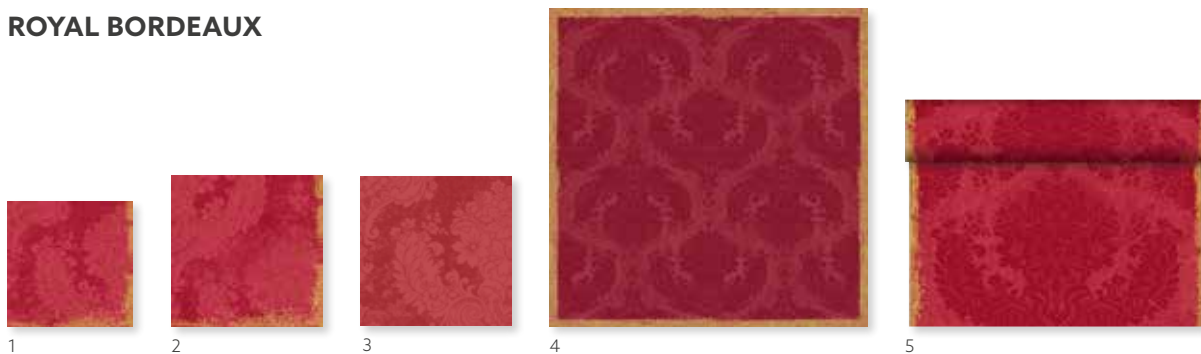

ROYAL BORDEAUX

NR.	ART.	BESCHREIBUNG	PACK					NR.	ART.	BESCHREIBUNG	PACK				
1	174209	Zelltuch-Serviette, 3-lagig, 33 x 33 cm	4 x 250	•				4	174369	Dunisilk® Mitteldecke, 84 x 84 cm	5 x 20	•			
2	174230	Klassik-Serviette, 40 x 40 cm	6 x 50	•					174295	Dunichel® Mitteldecke, 84 x 84 cm	5 x 20	•			
3	186606	Dunilin® Serviette, 40 x 40 cm	12 x 45	•	•		•	5	183402	Dunichel® Tête-à-Tête-Tischläufer, 0,4x24 m	4 x 1	•