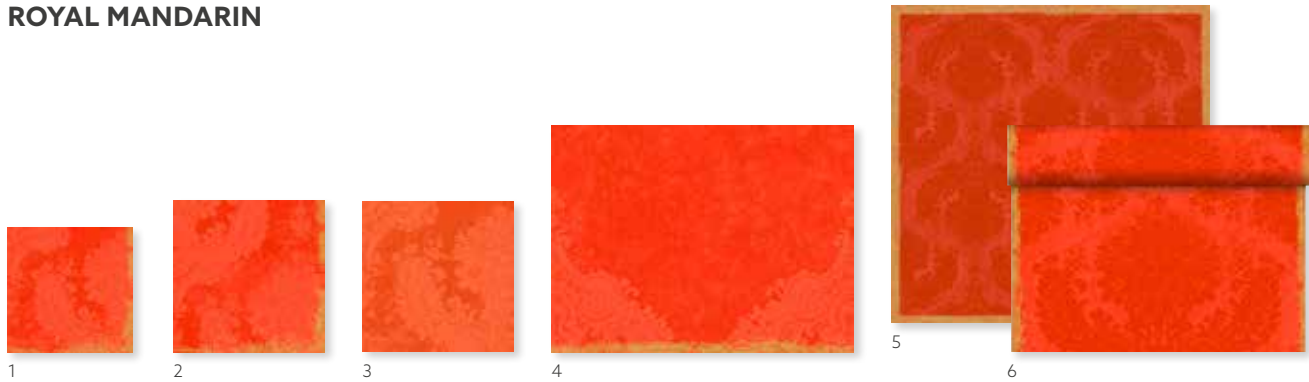

ROYAL MANDARIN

NR.	ART.	BESCHREIBUNG	PACK					NR.	ART.	BESCHREIBUNG	PACK				
1	174210	Zelltuch-Serviette, 3-lagig, 33 x 33 cm	4 x 250	•				5	174296	Dunichel® Mitteldecke, 84 x 84 cm	5 x 20	•			
2	174227	Zelltuch-Serviette, 3-lagig, 40 x 40 cm	4 x 250	•				6	183404	Dunichel® Tête-à-Tête-Tischläufer, 0,4x24 m	4 x 1	•			
	174231	Klassik-Serviette, 40 x 40 cm	6 x 50	•											
3	186608	Dunilin® Serviette, 40 x 40 cm	12 x 45	•	•		•								
4	174338	Dunichel® Tischset, 30 x 40 cm	5 x 100	•