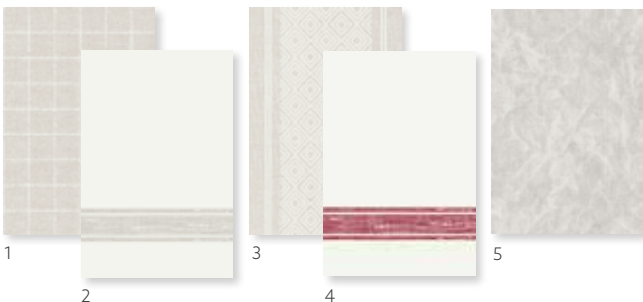

WOW DUNILIN® MAX, 40 X 60 CM

NR.	ART.	BESCHREIBUNG	PACK			
1	192699	Milano	5 x 45	•	•	•
2	192700	Trentino	5 x 45	•	•	•
3	192696	Vicenza	5 x 45	•	•	•
4	194281	Trentino Bordeaux	5 x 45	•	•	•
5	194280	Washed Linen	5 x 45	•	•	•

Jetzt kostenlose Muster
unter [Duni.com](https://www.duni.com) anfordern